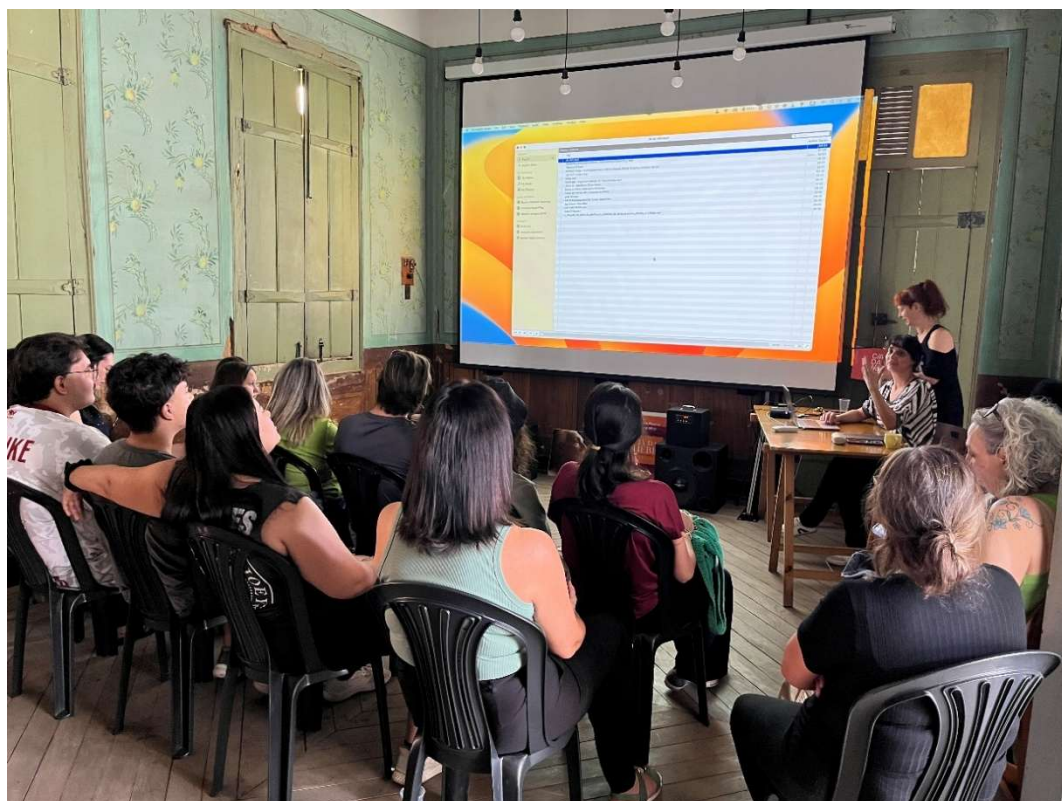

CIA DA HEBE

associação de arte e cultura

CNPJ 28.793.091/0001-89

Rua Capitão João Batista Mendes Silva, n.º 175 – Centro

Espírito santo do Pinhal – SP

CEP 13.990-000